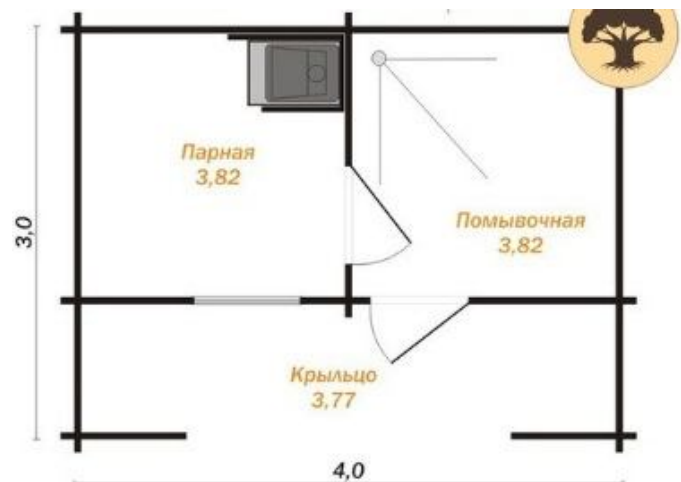

BAUMHAUS – ДЕРЕВО ДЛЯ ЖИЗНИ

СТРОИТЕЛЬСТВО И ПРОИЗВОДСТВО ДЕРЕВЯННЫХ ДОМОВ

Краснодарский край, г. Кропоткин, ул. Пожарная 17, +7 (861) 24-20-913, +7 (988) 24-20-913,

www.baumhaus23.ru

Баня «Иволга»

Общая площадь: **11,5 м²**. Материал: **СОСНА**.

Эта баня-сауна на наш взгляд является оптимальной для людей, живущих за городом. С одной стороны она достаточно компактна и не займет много места на участке, однако зайдя внутрь вы обнаружите, что она довольно просторна. У бани есть небольшая терраса, на которой можно посидеть, отдохнуть после парилки. Не требует капитального фундамента, собирается за 2-3 дня, возможно оснащение как электрической так и дровяной печью.

	Домо-комплект	Баня под ключ
Стены	✓	✓
Лаги	✓	✓
Подшивной брус	✓	✓
Потолок	✓	✓
Стропила	✓	✓
Пол	✓	✓
Обрешетка	✓	✓
Фундамент	✗	✓
Монтажные работы	✗	✓
Коммуникации	✗	✓
Кровля	✗	✓
Окна, двери, полки	✗	✓
Печь	✗	✓
Итого *	Уточняйте стоимость по тел: +7 (988) 24-20-913	

*Доставка считается индивидуально. Цена указана на заводе изготовителе.