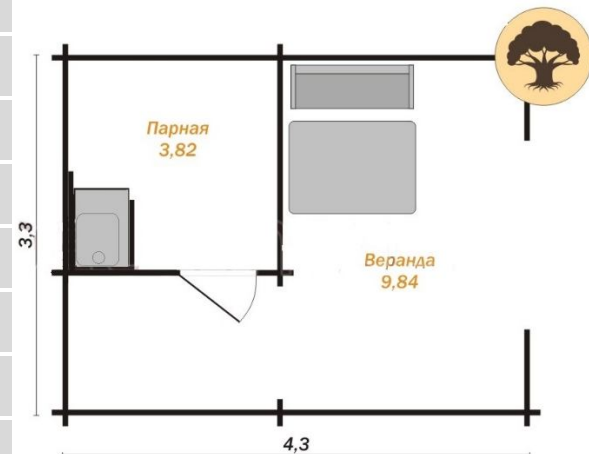

BAUMHAUS – ДЕРЕВО ДЛЯ ЖИЗНИ

СТРОИТЕЛЬСТВО И ПРОИЗВОДСТВО ДЕРЕВЯННЫХ ДОМОВ

Краснодарский край, г. Кропоткин, ул. Пожарная 17, +7 (861) 24-20-913, +7 (988) 24-20-913,

www.baumhaus23.ru

Баня «Ласточка»

Общая площадь: **13,66 м²**. Материал: **СОСНА**.

Баня-сауна Жасмин является достаточно большой для компании из пяти-шести человек. У бани есть небольшая терраса, на которой можно посидеть, отдохнуть после парилки. Комната отдыха, в которой можно комфортно расположиться за обеденным столом или на удобном диване. Баня не требует капитального фундамента, собирается за 2-3 дня, возможно оснащение как электрической, так и дровяной печью.

	Домо-комплект	Дом под ключ	Утепленная баня
Стены	✓	✓	✓
Лаги	✓	✓	✓
Подшивной брус	✓	✓	✓
Потолок	✓	✓	✓
Стропила	✓	✓	✓
Пол	✓	✓	✓
Обрешетка	✓	✓	✓
Фундамент	✗	✓	✓
Монтажные работы	✗	✓	✓
Коммуникации	✗	✓	✓
Кровля	✗	✓	✓
Окна, двери, полок	✗	✓	✓
Печь	✗	✓	✓
Утепление Эквотай	✗	✗	✓
Итого *	Уточняйте стоимость по тел: +7 (988) 24-20-913		

*Доставка считается индивидуально. Цена указана на заводе изготовителе.