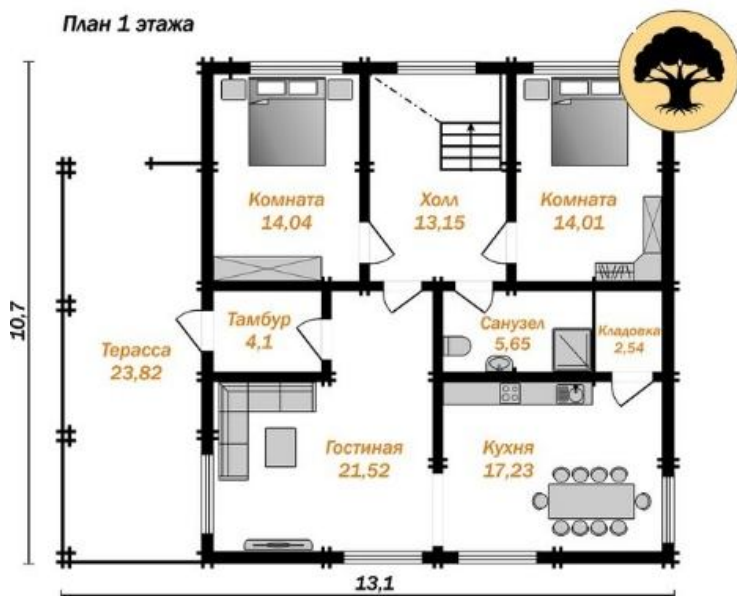

# Дом «Феникс»

Общая площадь: 203,5 м<sup>2</sup>. Материал: сосна.

Огромный уютный дом из двойного бруса, который создан для людей, любящих простор. Идеален для большой семьи. В этом доме, даже не смотря на непогоду, всегда будет много света, благодаря большим оконным проемам. Также в проктировке дома имеется несколько просторных комнат, специально для расположения гостей.

[www.baumhaus23.ru](http://www.baumhaus23.ru)

План 1 этажа

План 2 этажа