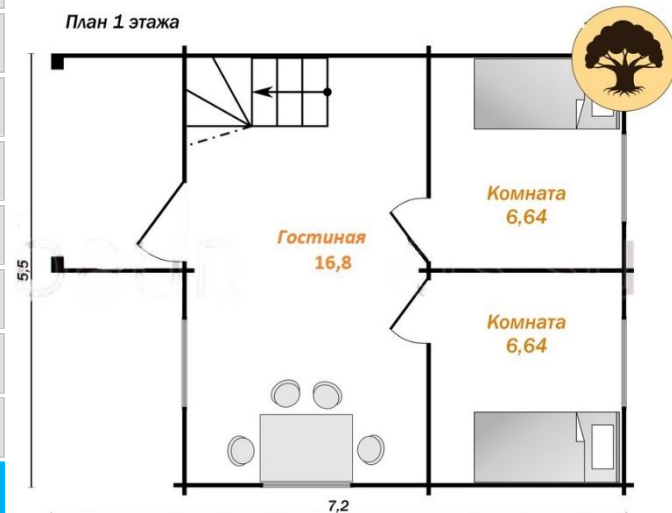

BAUMHAUS – ДЕРЕВО ДЛЯ ЖИЗНИ

СТРОИТЕЛЬСТВО И ПРОИЗВОДСТВО ДЕРЕВЯННЫХ ДОМОВ

Краснодарский край, г. Кропоткин, ул. Пожарная 17, +7 (861) 24-20-913, +7 (988) 24-20-913,

www.baumhaus23.ru

Дом «Агами»

Общая площадь: **46,88 м²**. Материал: **СОСНА**.

Современный и комфортный домик прекрасно подходит для загородного отдыха всей семьёй. Дачный домик из одинарного бруса – это недорогой и быстрый способ постройки, которая станет идеальным решением для дачного участка. Дом из одинарного бруса – идеальное спасение в летнюю жару и прекрасное укрытие в плохую погоду.

	Домо-комплект	Дом под ключ
Стены	✓	✓
Лаги	✓	✓
Подшивной брус	✓	✓
Потолок	✓	✓
Стропила	✓	✓
Пол	✓	✓
Обрешетка	✓	✓
Утеплитель Эковата	✗	✓
Свайный фундамент	✗	✓
Монтажные работы	✗	✓
Коммуникации	✗	✓
Кровля	✗	✓
Окна, двери, лестницы	✗	✓
Итого *	Уточняйте стоимость по тел: +7 (988) 24-20-913	

*Доставка считается индивидуально. Цена указана на заводе изготовителе.