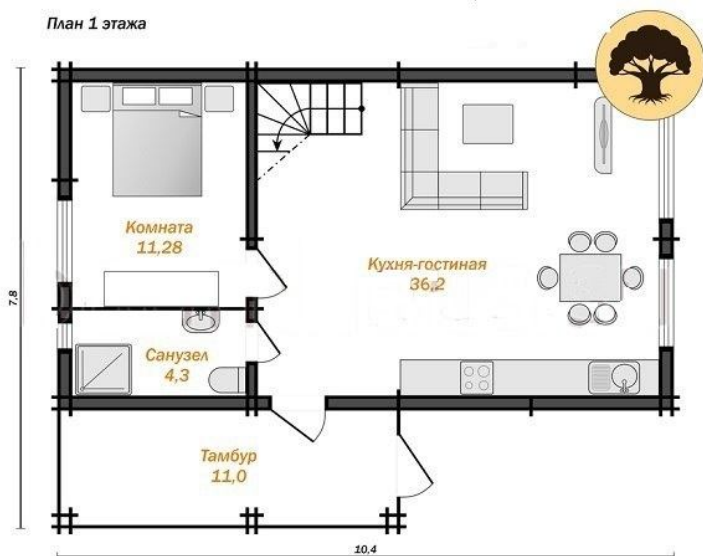

Удачно спроектированная конструкция этого дома позволит Вам приобрести загородное жилье большой площади по смехотворной цене. На первом этаже расположились кухня-гостиная, спальня и санузел. На втором мансардном этаже имеются две просторные комнаты. Также вход в дом организован через крытый тамбур.

www.baumhaus23.ru

План 1 этажа

План 2 этажа